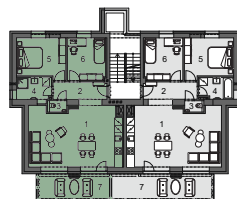

Apartmán 1.2

3+KK

Dům A

2 NP

1	obývací pokoj + kuchyňský kout	37,27 m ²
2	chodba vstup	7,23 m ²
3	WC	1,46 m ²
4	koupelna	5,37 m ²
5	ložnice	13,05 m ²
6	pokoj pro hosty/dětský pokoj	10,97 m ²
	podlahová plocha obytného prostoru	75,35 m²
	sklepní kóje	4,73 m ²
	podlahová plocha apartmánu	80,08 m²
7	terasa	13,37 m ²
	užitná plocha apartmánu	93,45 m²