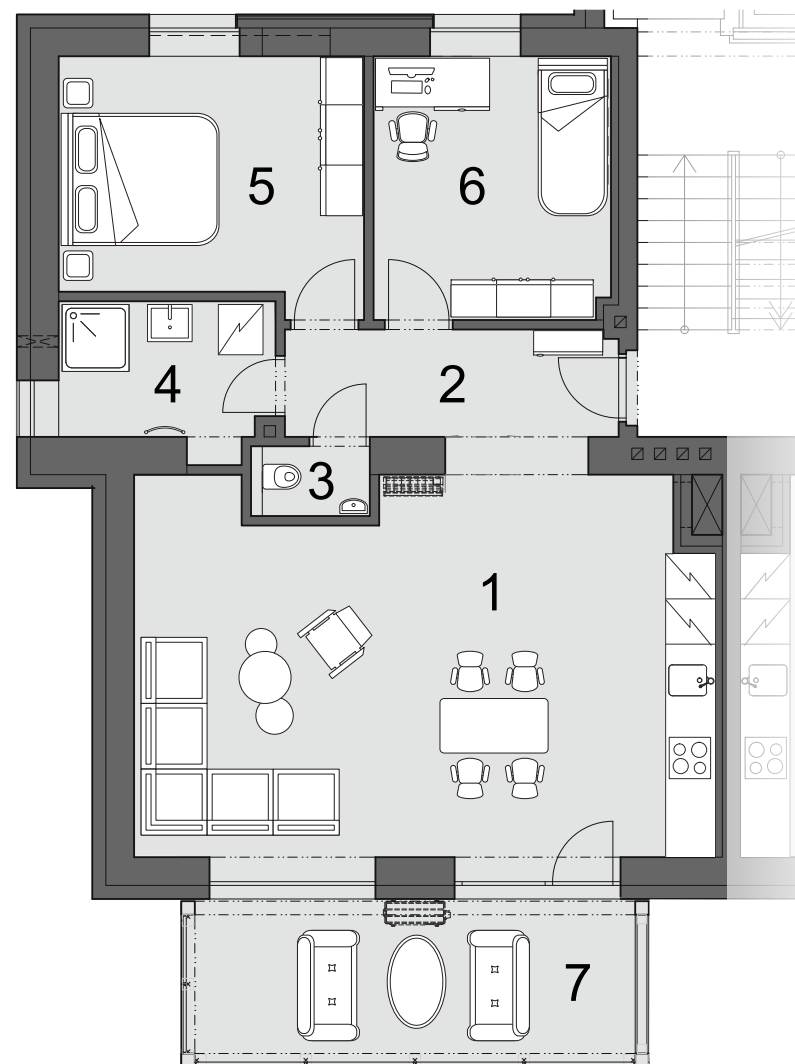

Apartmán 1.2

3+KK

Dům A

2 NP

1	obývací pokoj + kuchyňský kout	37,27 m ²
2	chodba vstup	7,23 m ²
3	WC	1,46 m ²
4	koupelna	5,37 m ²
5	ložnice	13,05 m ²
6	pokoj pro hosty/dětský pokoj	10,97 m ²
	podlahová plocha obytného prostoru	75,35 m²
	sklepní kóje	4,73 m ²
	podlahová plocha apartmánu	80,08 m²
7	terasa	13,37 m ²
	užitná plocha apartmánu	93,45 m²