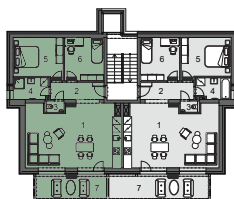

Apartmán 1.6

3+KK

Dům A

4 NP

| | | |
|---|---|----------------------------|
| 1 | obývací pokoj + kuchyňský kout | 39,94 m ² |
| 2 | chodba vstup | 6,88 m ² |
| 3 | WC | 1,46 m ² |
| 4 | koupelna | 5,23 m ² |
| 5 | ložnice | 13,59 m ² |
| 6 | pokoj pro hosty/dětský pokoj | 11,62 m ² |
| | podlahová plocha obytného prostoru | 78,72 m² |
| | sklepní kóje | 3,64 m ² |
| | podlahová plocha apartmánu | 82,36 m² |
| 7 | terasa | 13,37 m ² |
| | užitná plocha apartmánu | 95,73 m² |