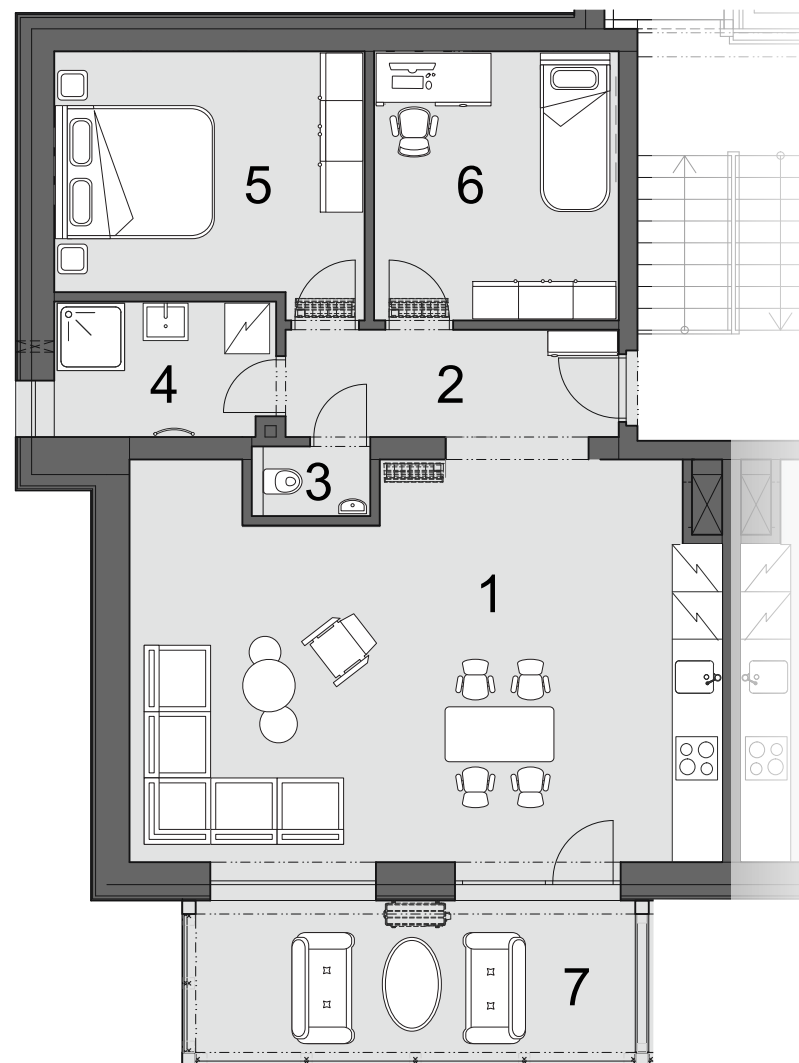

Apartmán 1.6

3+KK

Dům A

4 NP

| | | |
|---|---|----------------------------|
| 1 | obývací pokoj + kuchyňský kout | 39,94 m ² |
| 2 | chodba vstup | 6,88 m ² |
| 3 | WC | 1,46 m ² |
| 4 | koupelna | 5,23 m ² |
| 5 | ložnice | 13,59 m ² |
| 6 | pokoj pro hosty/dětský pokoj | 11,62 m ² |
| | podlahová plocha obytného prostoru | 78,72 m² |
| | sklepní kóje | 3,64 m ² |
| | podlahová plocha apartmánu | 82,36 m² |
| 7 | terasa | 13,37 m ² |
| | užitná plocha apartmánu | 95,73 m² |