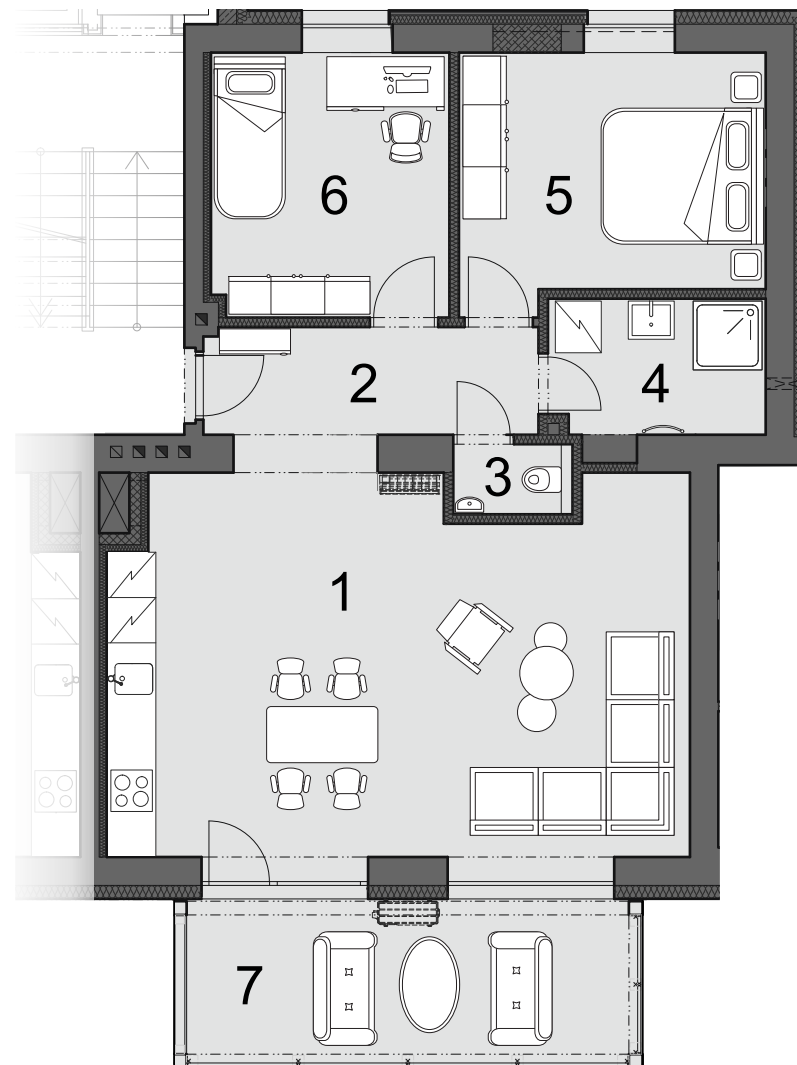

Apartmán 2.2

3+KK

Dům B

2 NP

1	obývací pokoj + kuchyňský kout	37,27 m ²
2	chodba vstup	7,23 m ²
3	WC	1,46 m ²
4	koupelna	5,37 m ²
5	ložnice	13,05 m ²
6	pokoj pro hosty/dětský pokoj	10,97 m ²
	podlahová plocha obytného prostoru	75,35 m²
	sklepní kóje	4,73 m ²
	podlahová plocha apartmánu	80,08 m²
7	terasa	13,37 m ²
	užitná plocha apartmánu	93,45 m²