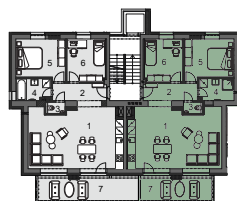

Apartmán 2.2

3+KK

Dům B

2 NP

1	obývací pokoj + kuchyňský kout	37,27 m ²
2	chodba vstup	7,23 m ²
3	WC	1,46 m ²
4	koupelna	5,37 m ²
5	ložnice	13,05 m ²
6	pokoj pro hosty/dětský pokoj	10,97 m ²
	podlahová plocha obytného prostoru	75,35 m²
	sklepní kóje	4,73 m ²
	podlahová plocha apartmánu	80,08 m²
7	terasa	13,37 m ²
	užitná plocha apartmánu	93,45 m²