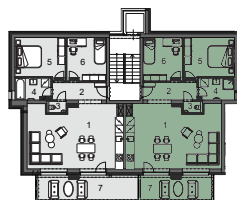

# Apartmán 2.6

3+KK

Dům B

4 NP

|   |   |                            |
|---|---|----------------------------|
| 1 | obývací pokoj + kuchyňský kout            | 39,94 m <sup>2</sup>       |
| 2 | chodba vstup                              | 6,88 m <sup>2</sup>        |
| 3 | WC  | 1,46 m <sup>2</sup>        |
| 4 | koupelna                                  | 5,23 m <sup>2</sup>        |
| 5 | ložnice                                   | 13,59 m <sup>2</sup>       |
| 6 | pokoj pro hosty/dětský pokoj              | 11,62 m <sup>2</sup>       |
|   | <b>podlahová plocha obytného prostoru</b> | <b>78,72 m<sup>2</sup></b> |
|   | sklepní kóje                              | 3,64 m <sup>2</sup>        |
|   | <b>podlahová plocha apartmánu</b>         | <b>82,36 m<sup>2</sup></b> |
| 7 | terasa                                    | 13,37 m <sup>2</sup>       |
|   | <b>užitná plocha apartmánu</b>            | <b>95,73 m<sup>2</sup></b> |