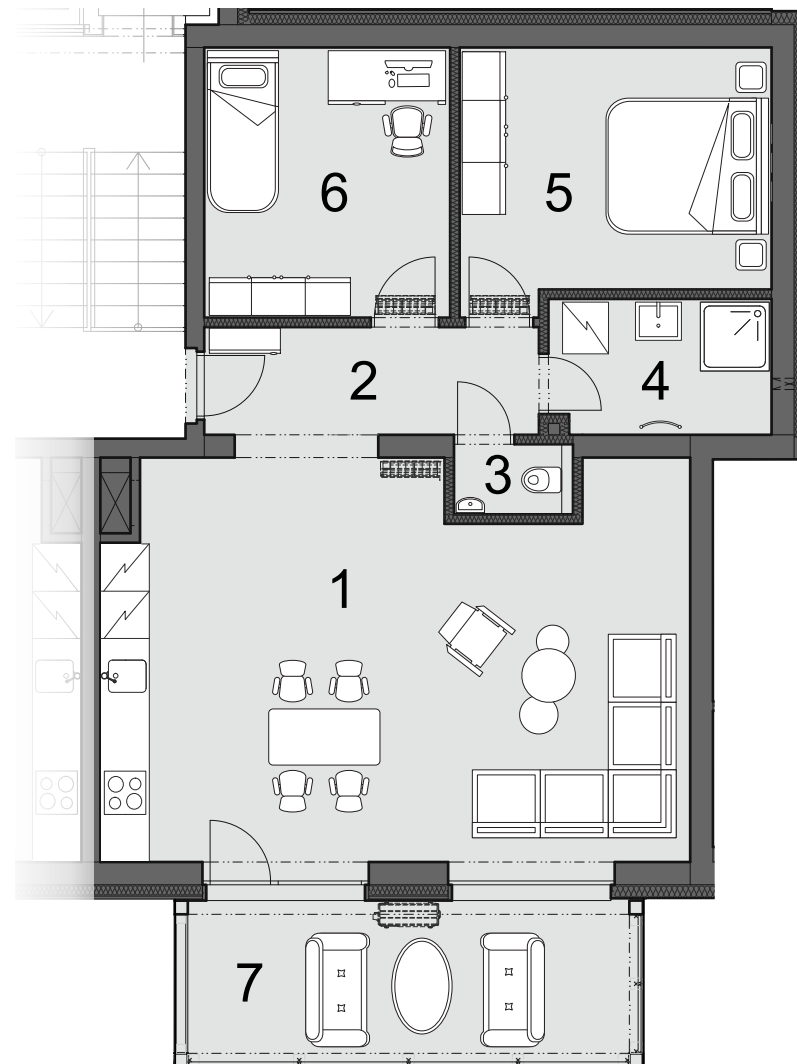

# Apartmán 2.6

3+KK

Dům B

4 NP

|   |   |                            |
|---|---|----------------------------|
| 1 | obývací pokoj + kuchyňský kout            | 39,94 m <sup>2</sup>       |
| 2 | chodba vstup                              | 6,88 m <sup>2</sup>        |
| 3 | WC  | 1,46 m <sup>2</sup>        |
| 4 | koupelna                                  | 5,23 m <sup>2</sup>        |
| 5 | ložnice                                   | 13,59 m <sup>2</sup>       |
| 6 | pokoj pro hosty/dětský pokoj              | 11,62 m <sup>2</sup>       |
|   | <b>podlahová plocha obytného prostoru</b> | <b>78,72 m<sup>2</sup></b> |
|   | sklepní kóje                              | 3,64 m <sup>2</sup>        |
|   | <b>podlahová plocha apartmánu</b>         | <b>82,36 m<sup>2</sup></b> |
| 7 | terasa                                    | 13,37 m <sup>2</sup>       |
|   | <b>užitná plocha apartmánu</b>            | <b>95,73 m<sup>2</sup></b> |

M 1:100

V MARIÁNSKÉ HUTI