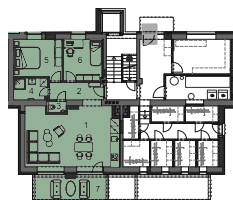

Apartmán 3.1

3+KK

Dům C

1 NP

| | | |
|---|---|-----------------------------|
| 1 | obývací pokoj + kuchyňský kout | 36,69 m ² |
| 2 | chodba vstup | 7,01 m ² |
| 3 | WC | 1,46 m ² |
| 4 | koupelna | 4,96 m ² |
| 5 | ložnice | 12,52 m ² |
| 6 | pokoj pro hosty/dětský pokoj | 10,73 m ² |
| | podlahová plocha obytného prostoru | 73,37 m² |
| | sklepní kóje | 2,95 m ² |
| | podlahová plocha apartmánu | 76,32 m² |
| 7 | terasa | 27,00 m ² |
| | užitná plocha apartmánu | 103,32 m² |