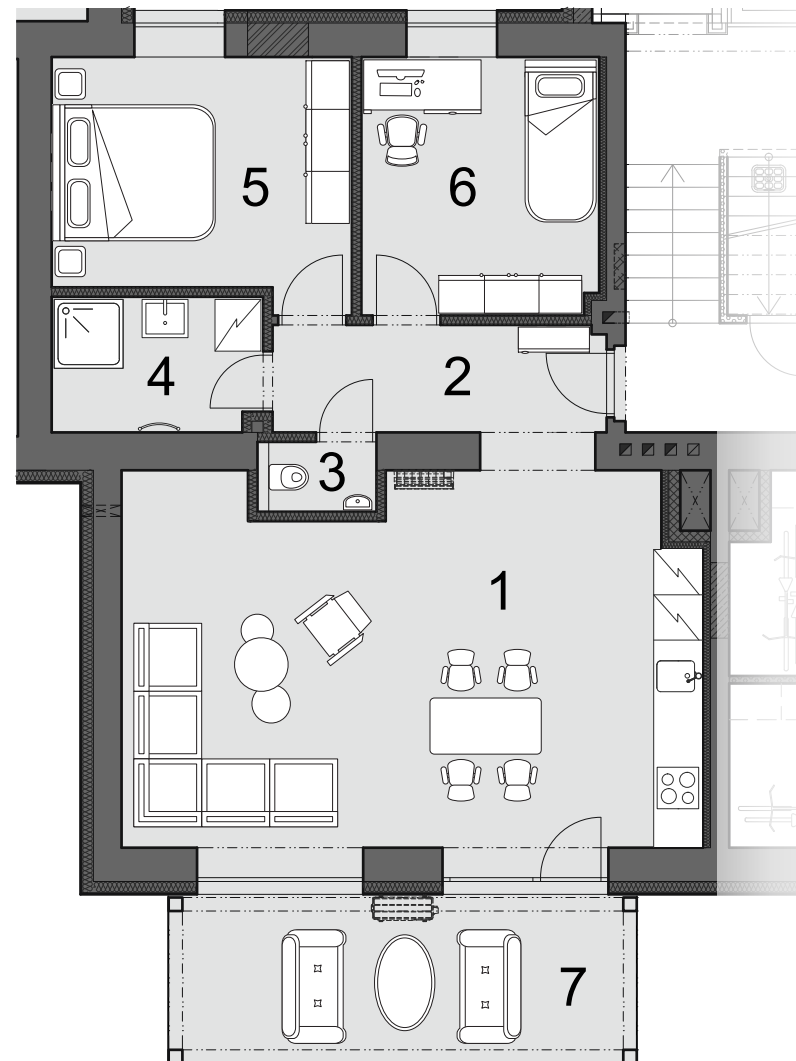

Apartmán 3.1

3+KK

Dům C

1 NP

| | | |
|---|---|-----------------------------|
| 1 | obývací pokoj + kuchyňský kout | 36,69 m ² |
| 2 | chodba vstup | 7,01 m ² |
| 3 | WC | 1,46 m ² |
| 4 | koupelna | 4,96 m ² |
| 5 | ložnice | 12,52 m ² |
| 6 | pokoj pro hosty/dětský pokoj | 10,73 m ² |
| | podlahová plocha obytného prostoru | 73,37 m² |
| | sklepní kóje | 2,95 m ² |
| | podlahová plocha apartmánu | 76,32 m² |
| 7 | terasa | 27,00 m ² |
| | užitná plocha apartmánu | 103,32 m² |