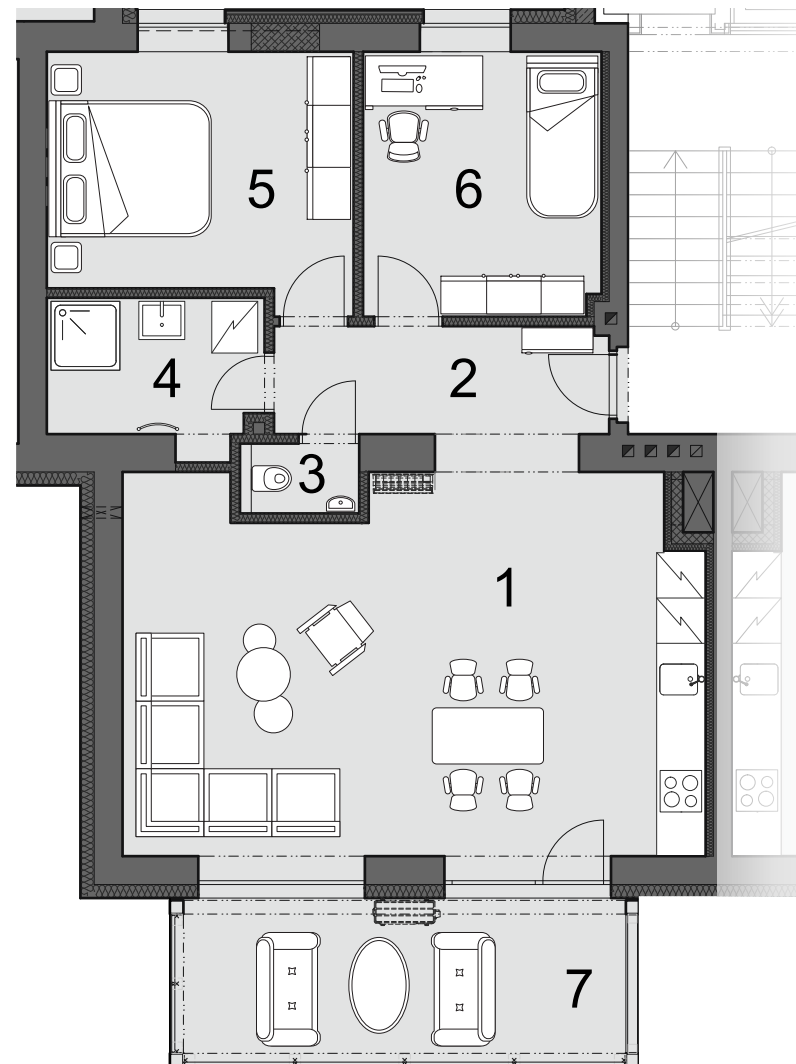

Apartmán 3.2

3+KK

Dům C

2 NP

1	obývací pokoj + kuchyňský kout	37,27 m ²
2	chodba vstup	7,23 m ²
3	WC	1,46 m ²
4	koupelna	5,37 m ²
5	ložnice	13,05 m ²
6	pokoj pro hosty/dětský pokoj	10,97 m ²
	podlahová plocha obytného prostoru	75,35 m²
	sklepní kóje	4,73 m ²
	podlahová plocha apartmánu	80,08 m²
7	terasa	13,37 m ²
	užitná plocha apartmánu	93,45 m²