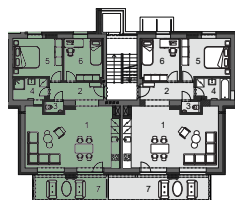

Apartmán 3.2

3+KK

Dům C

2 NP

1	obývací pokoj + kuchyňský kout	37,27 m ²
2	chodba vstup	7,23 m ²
3	WC	1,46 m ²
4	koupelna	5,37 m ²
5	ložnice	13,05 m ²
6	pokoj pro hosty/dětský pokoj	10,97 m ²
	podlahová plocha obytného prostoru	75,35 m²
	sklepní kóje	4,73 m ²
	podlahová plocha apartmánu	80,08 m²
7	terasa	13,37 m ²
	užitná plocha apartmánu	93,45 m²