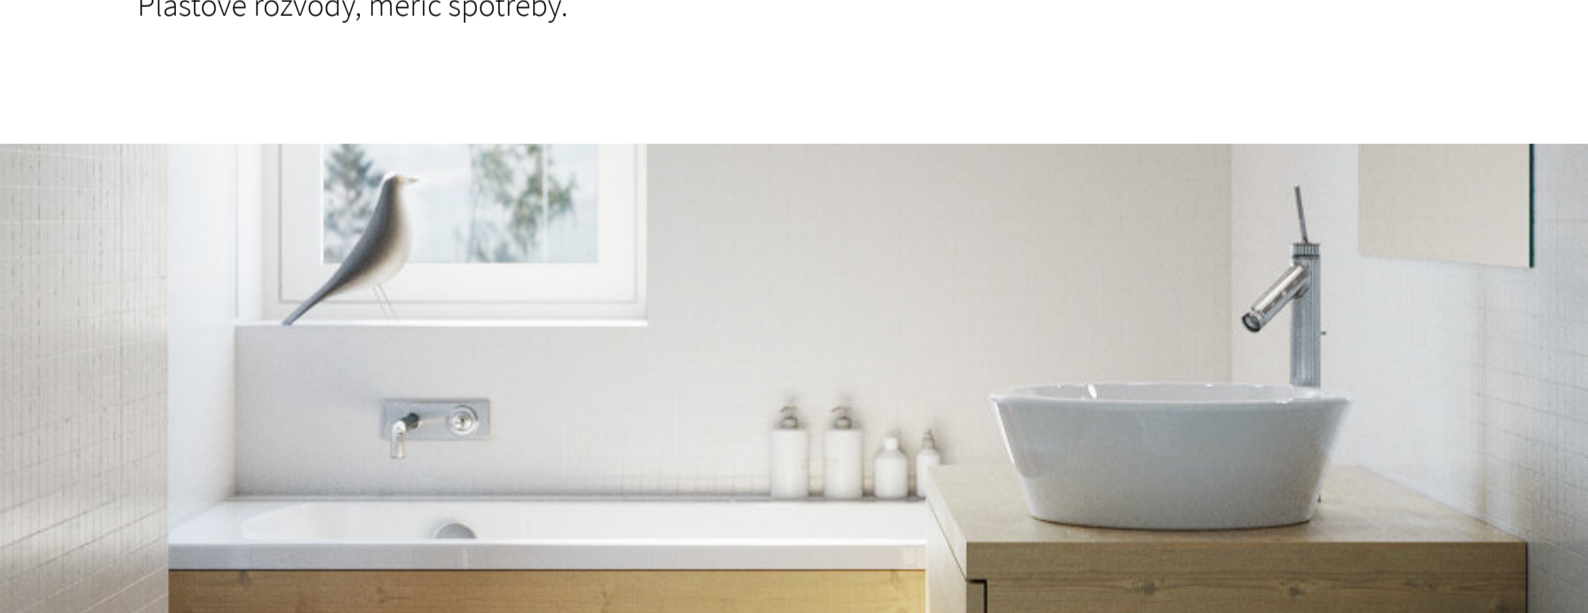

Vodoinstalace

Plastové rozvody, měřič spotřeby.